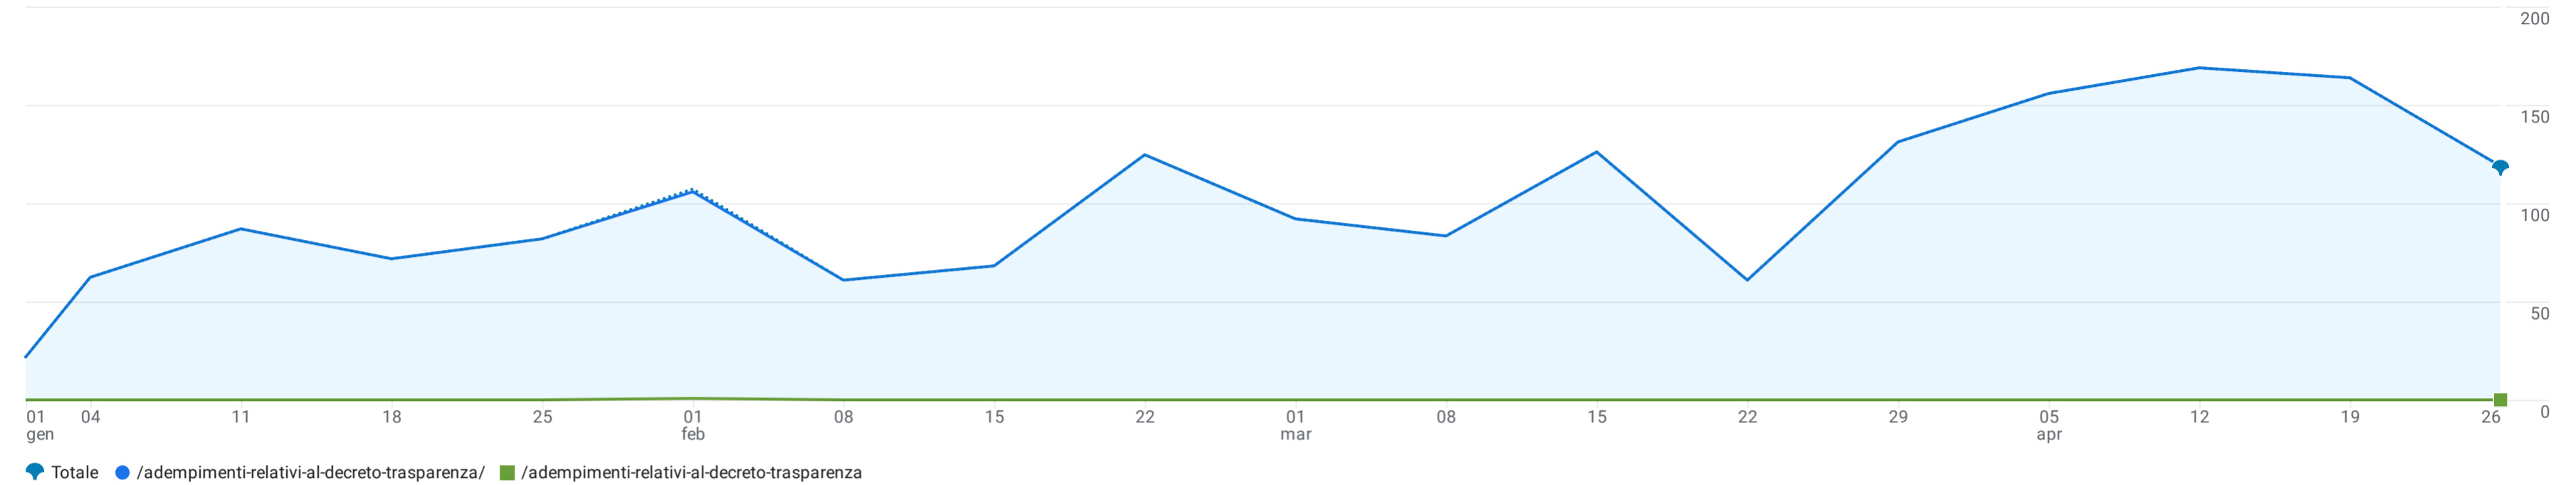

Tutti gli utenti Aggiungi confronto

Personalizzato 1 gen - 30 apr 2026

Pagine e schermate: Percorso pagina e classe schermata

Aggiungi filtro

Visualizzazioni per Percorso pagina e classe schermata nel tempo

Traccia righe		adempimenti							Righe per pagina: 10	1-2 di 2
	Percorso pagina...asse schermata	Visualizzazioni	Utenti attivi	Visualizzazioni per utente attivo	Durata media del coinvolgimento per utente attivo	Conteggio eventi	Eventi chiave	Entrate totali		
<input checked="" type="checkbox"/>	Totale	1.787 3,96% del totale	892 5,35% del totale	2,00 25,97% inferiore alla media	25 s 12,13% inferiore alla media	3.683 3,43% del totale	0,00	0,00 \$		
<input checked="" type="checkbox"/>	1 /adempimenti-relativi-al-decreto-trasparenza/	1.786 (99,94%)	891 (99,89%)	2,00	25 s	3.680 (99,92%)	0,00 (-)	0,00 \$ (-)		
<input checked="" type="checkbox"/>	2 /adempimenti-relativi-al-decreto-trasparenza	1 (0,06%)	1 (0,11%)	1,00	0 s	3 (0,08%)	0,00 (-)	0,00 \$ (-)		