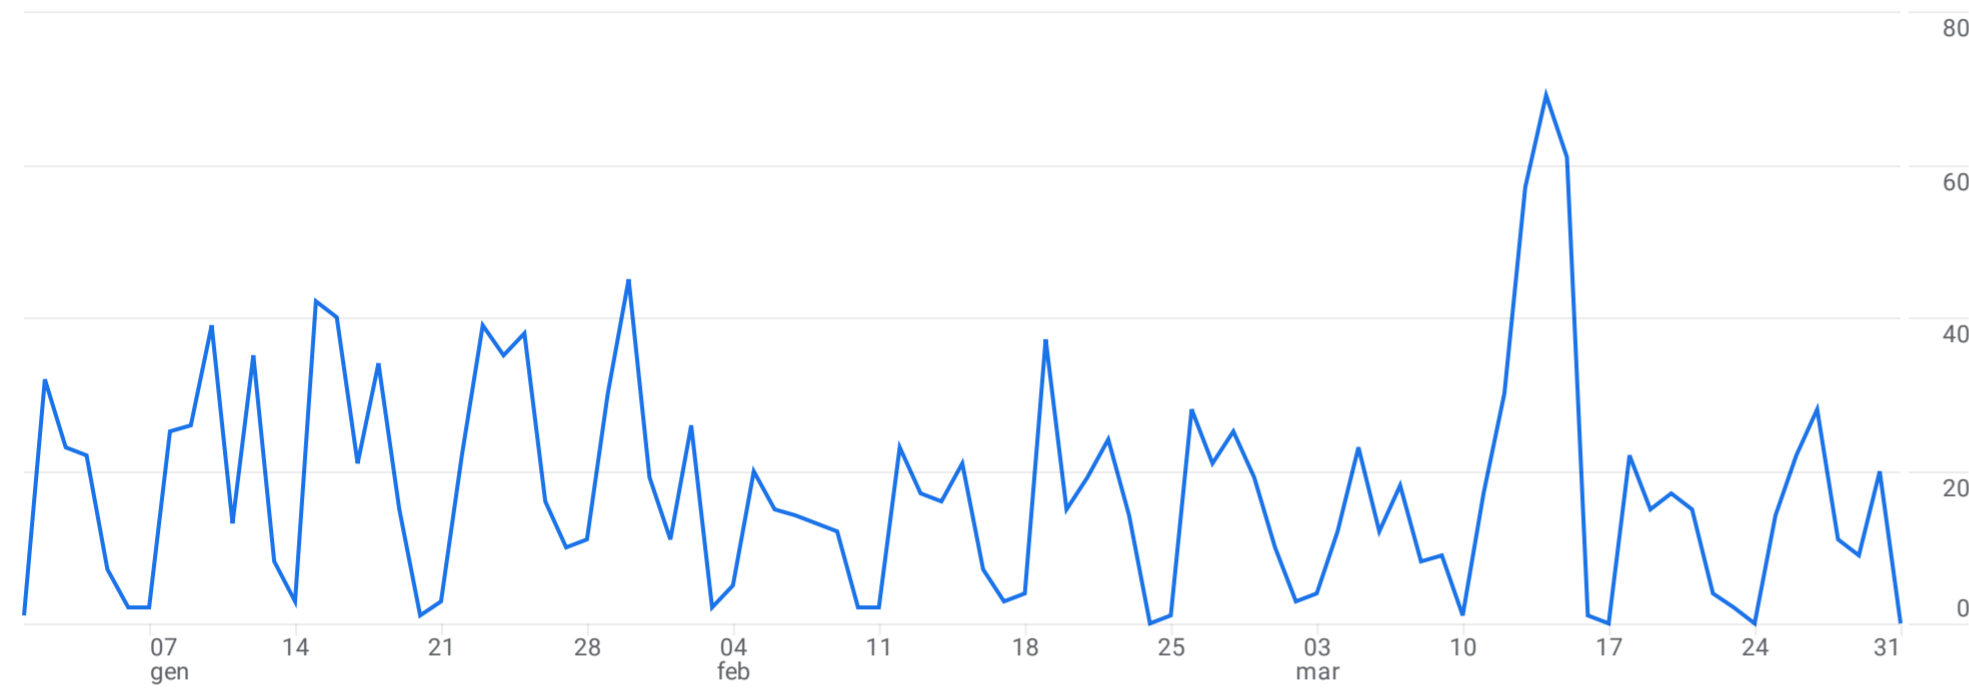

Tutti gli utenti Aggiungi confronto

Personalizzato 1 gen - 31 mar 2024

Pagine e schermate: Percorso pagina e classe schermata

Aggiungi filtro

Visualizzazioni per Percorso pagina e classe schermata nel tempo

Visualizzazioni per Percorso pagina e classe schermata

adempimenti

Righe per pagina: 10 1-1 di 1

Percorso pagina...asse schermata	Visualizzazioni	Utenti	Visualizzazioni per utente	Durata media del coinvolgimento	Conteggio eventi	Conversioni	Entrate totali
	1.589 3,24% del totale	526 3,79% del totale	3,02 14,68% inferiore alla media	56 s 23,45% inferiore alla media	3.056 2,45% del totale	0,00	0,00 \$
1 /adempimenti-relativi-al-decreto-trasparenza/	1.589	526	3,02	56 s	3.056	0,00	0,00 \$